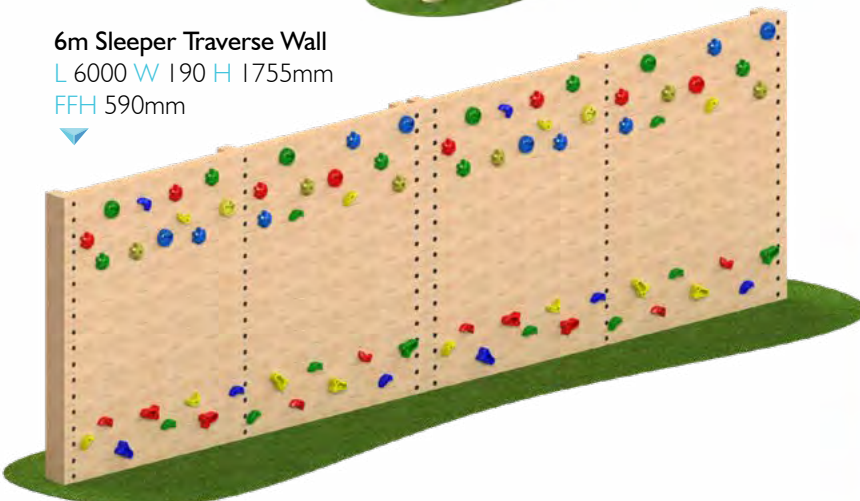

6m Sleeper Traverse Wall

L 6000 W 190 H 1755mm
FFH 590mm