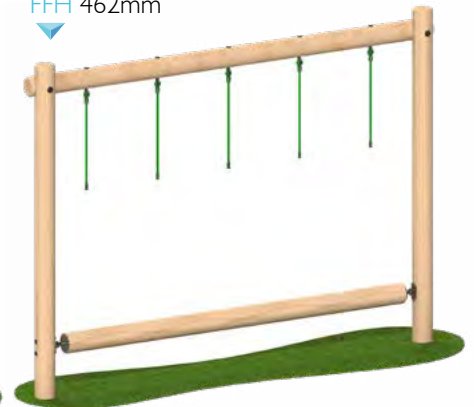

Monkey Bar Log
L 3450 W 720 H 2085mm
FFH 1975mm