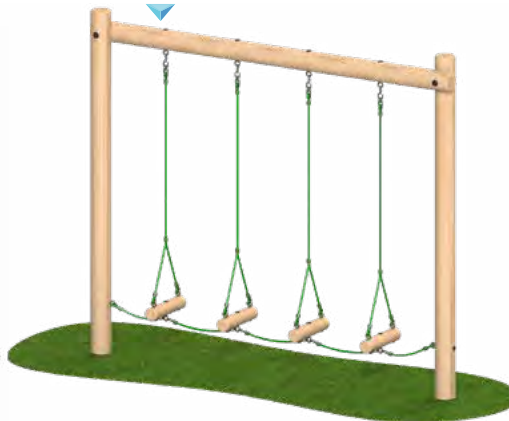

Tarzan Ring Beam
L 3162 W 1110 H 2050mm
FFH 1750mm