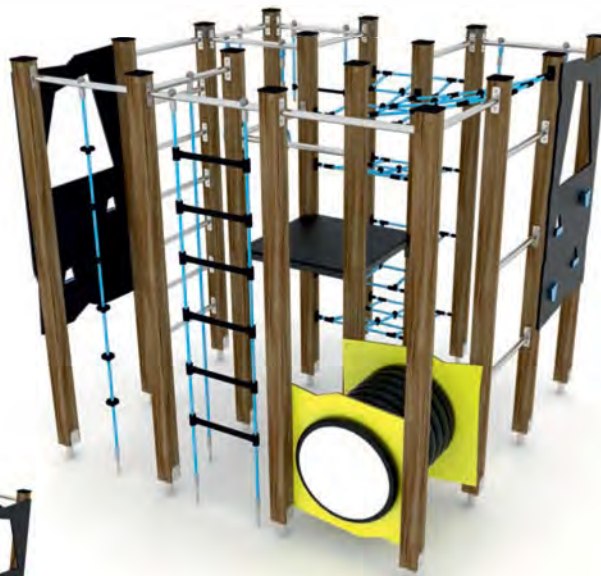

230 cm

120 cm

37,52 m²

220 cm