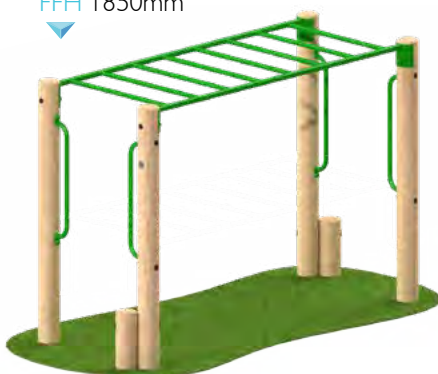

**Tarzan Traverse**  
L 3350 W 300 H 2700mm  
FFH 520mm

**Log Rope**  
L 3000 W 450 H 2575mm  
FFH 436mm

**Log Roll with Drop Ropes**  
L 3350 W 225 H 2500mm  
FFH 462mm

**Monkey Bars**  
L 2862 W 1110 H 1850mm  
FFH 1850mm